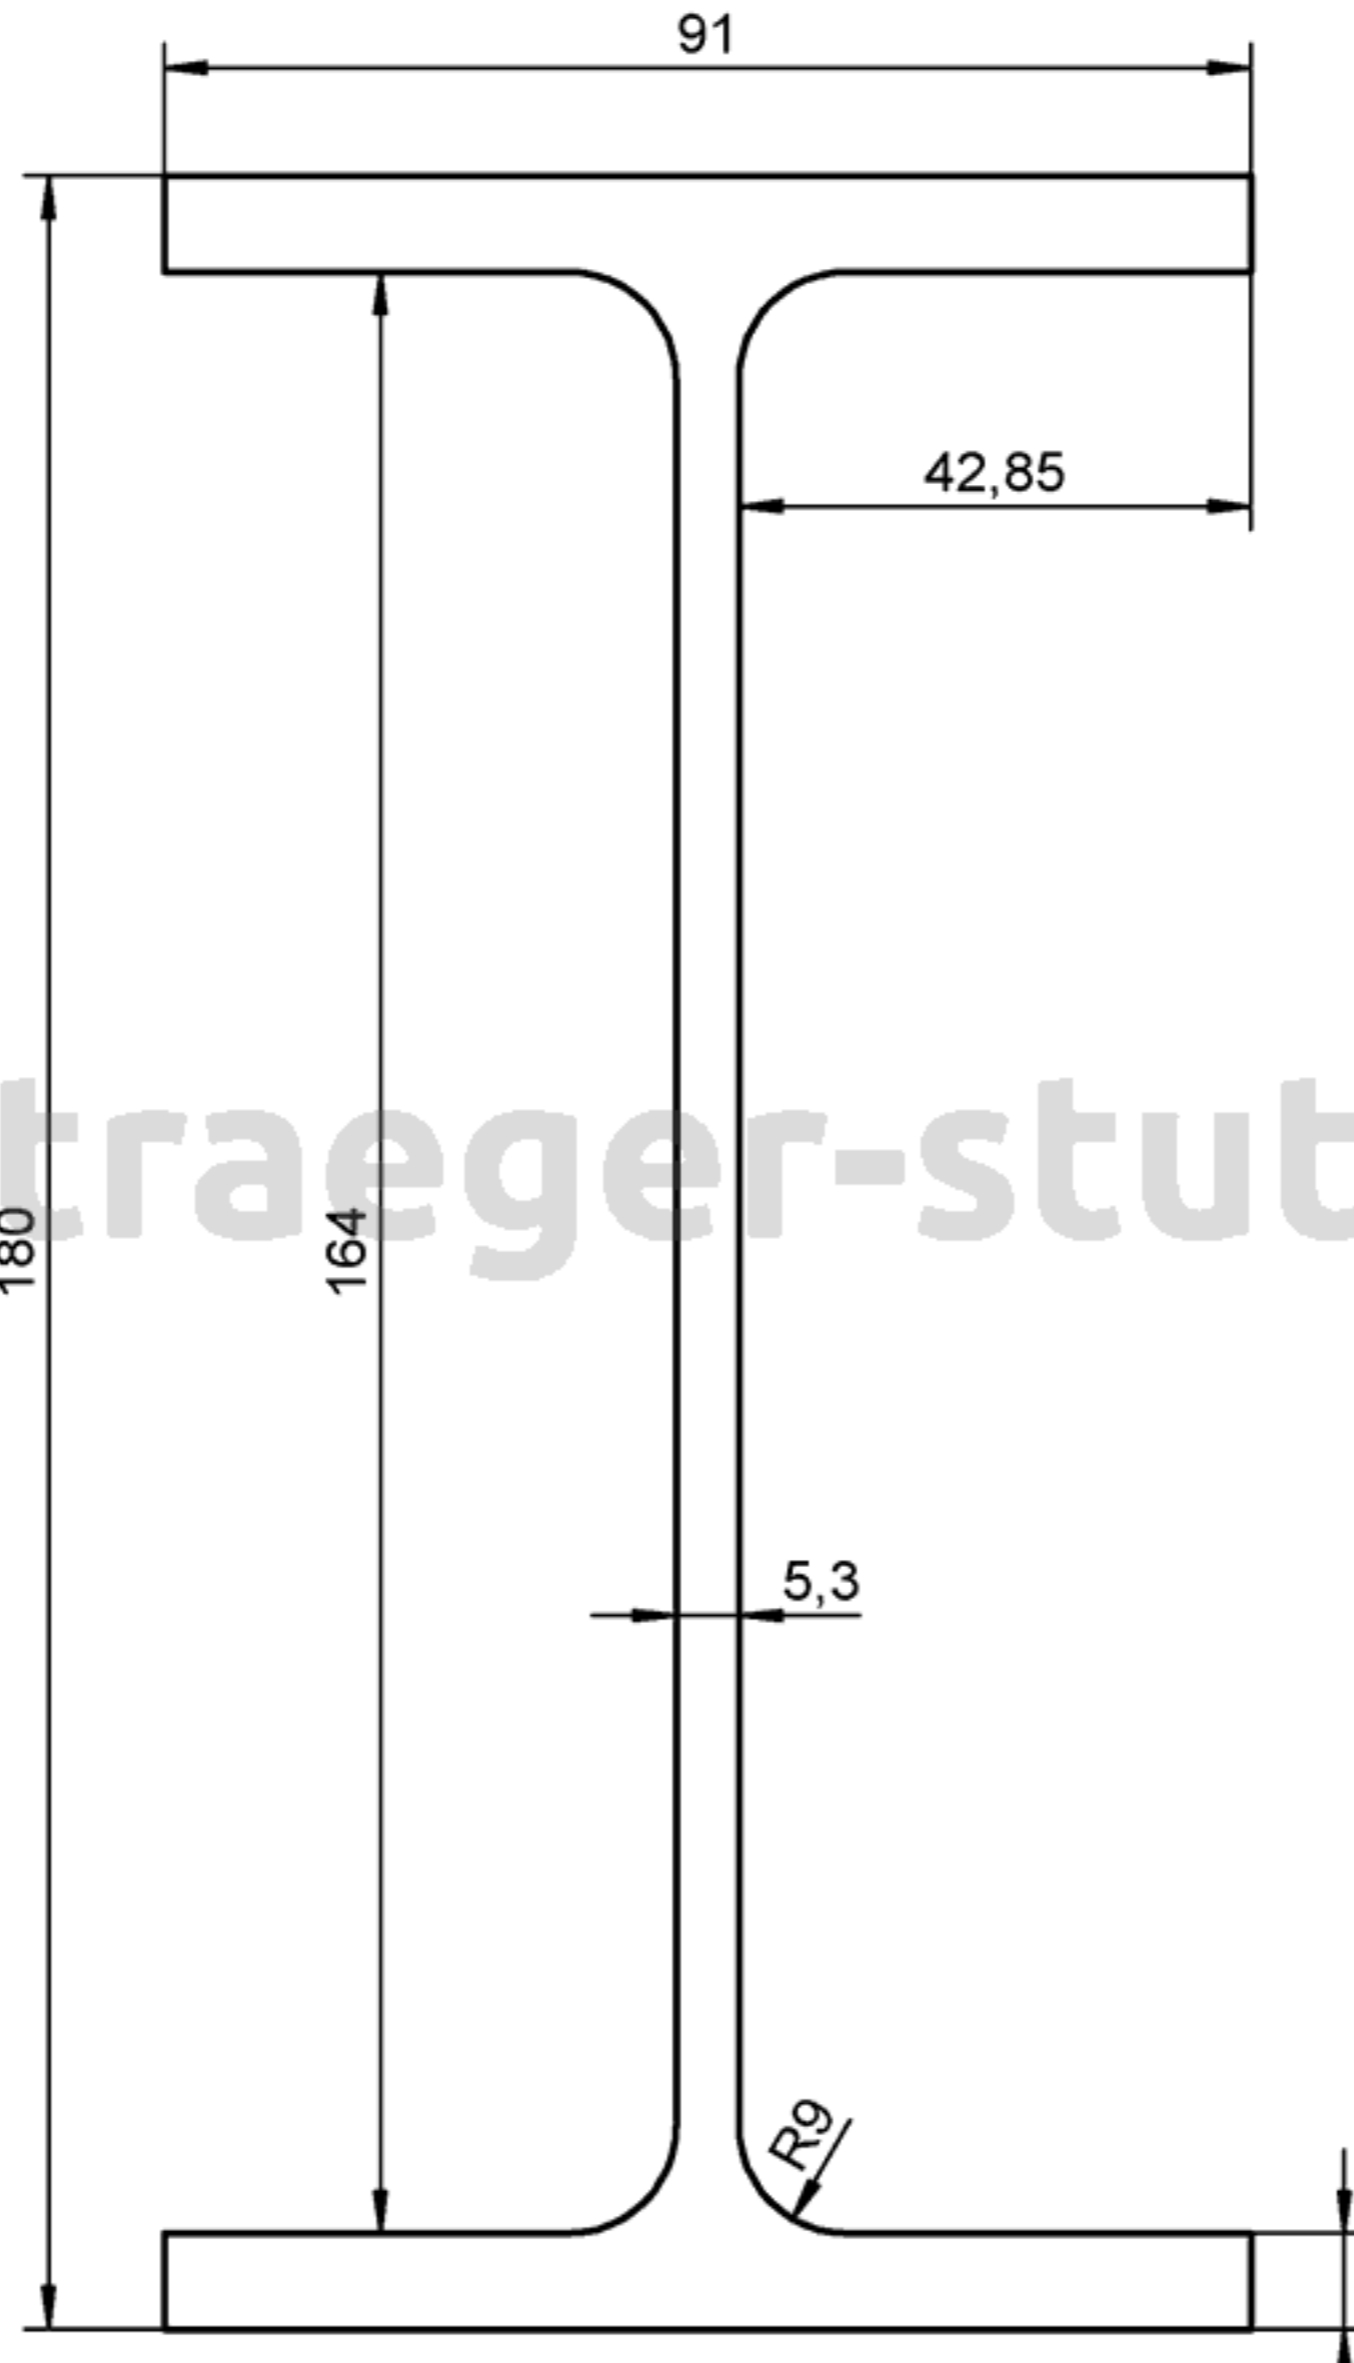

# IPE 180

19,3 kg/m

stahltraeger-stuttgart.de