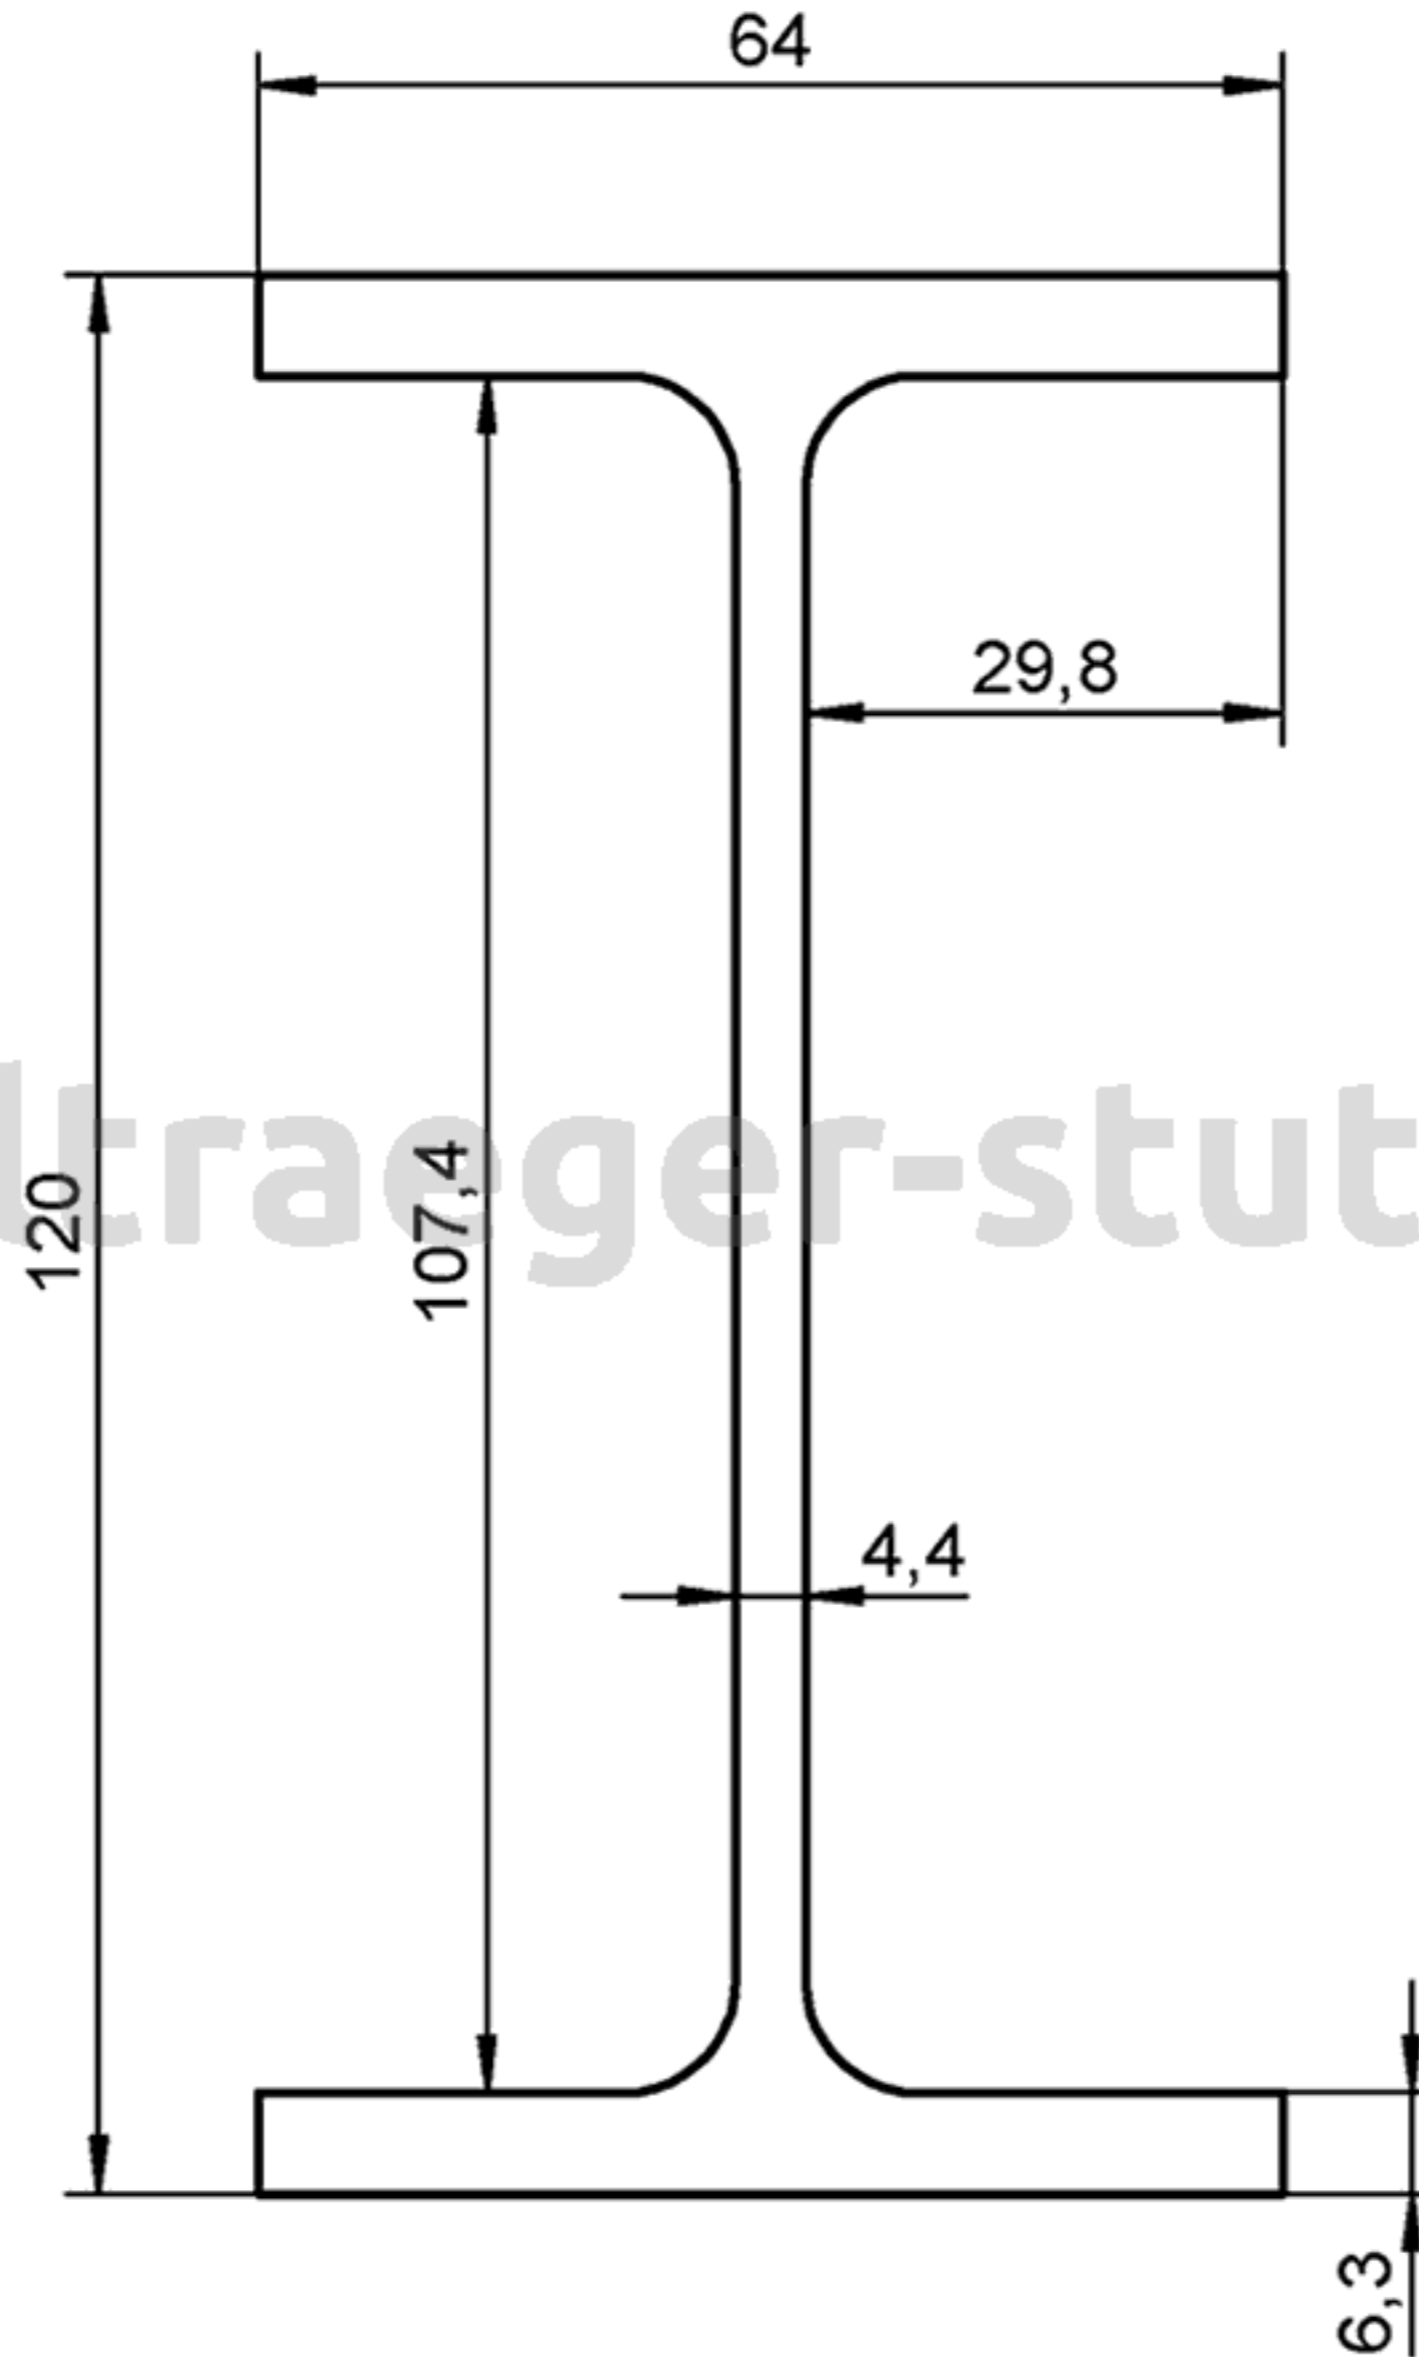

# IPE 120

10,7 kg/m

stahltraeger-stuttgart.de