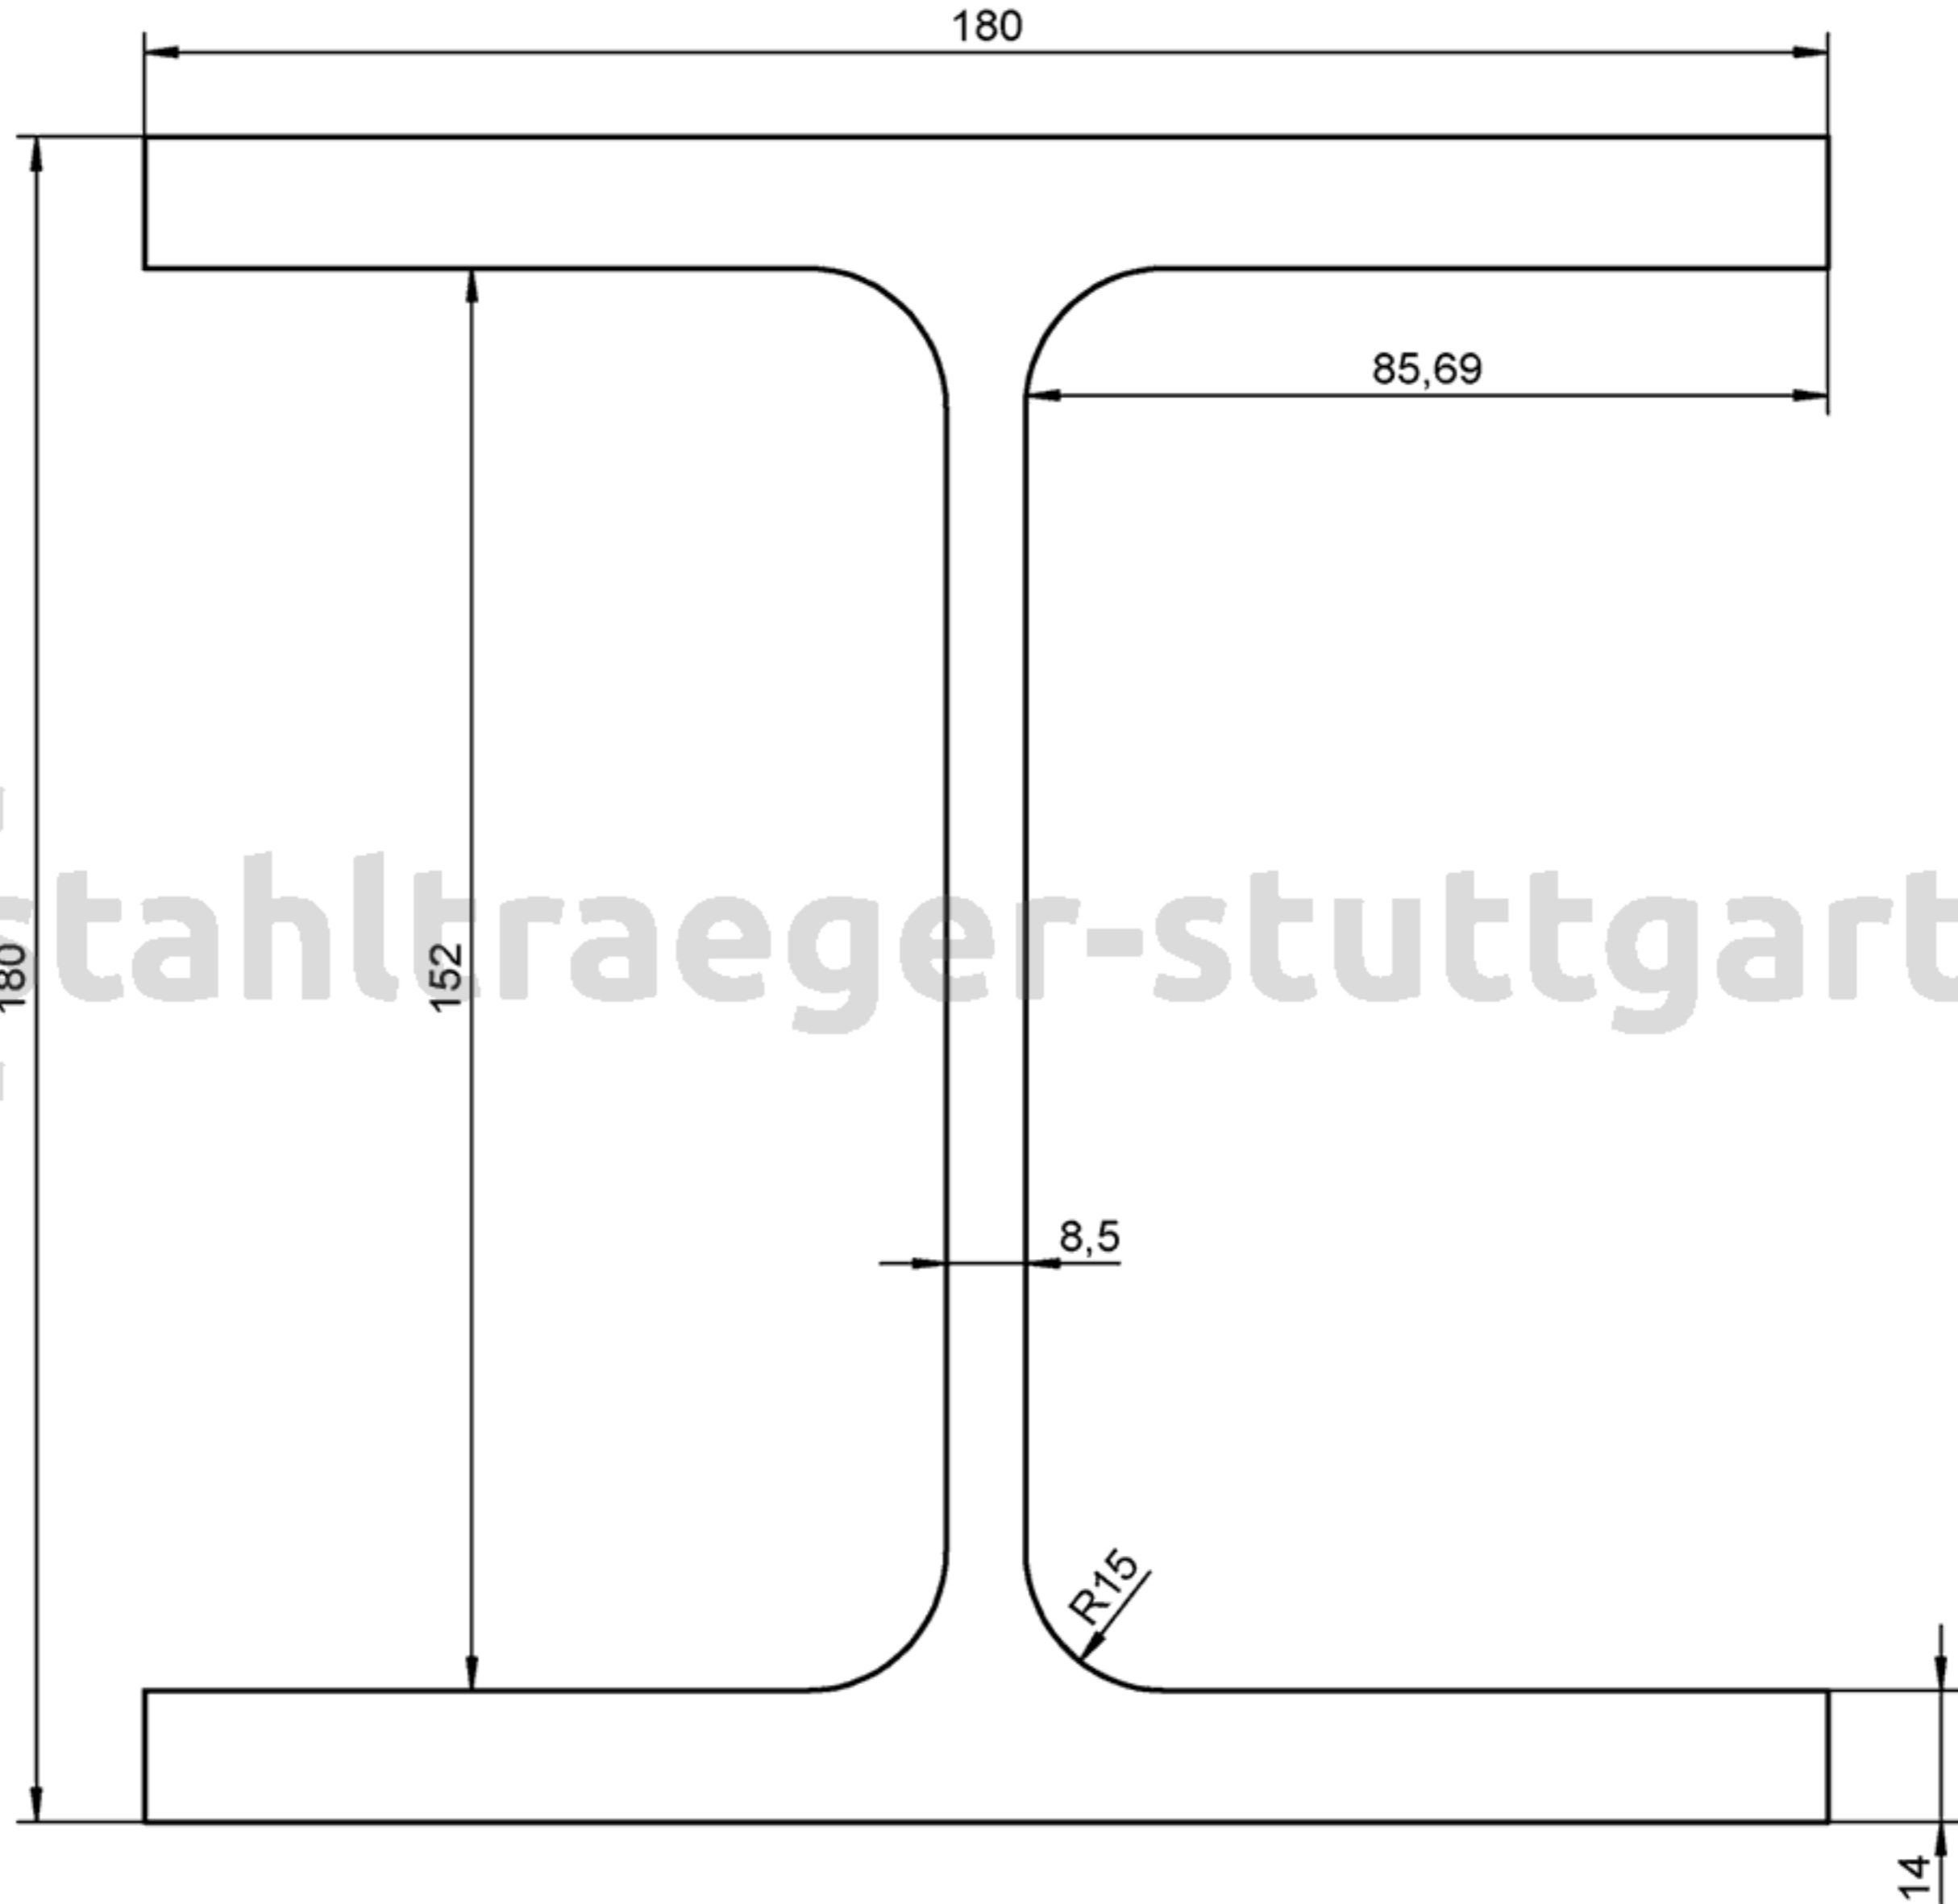

# HEB 180

52,5 kg/m

stahltraeger-stuttgart.de