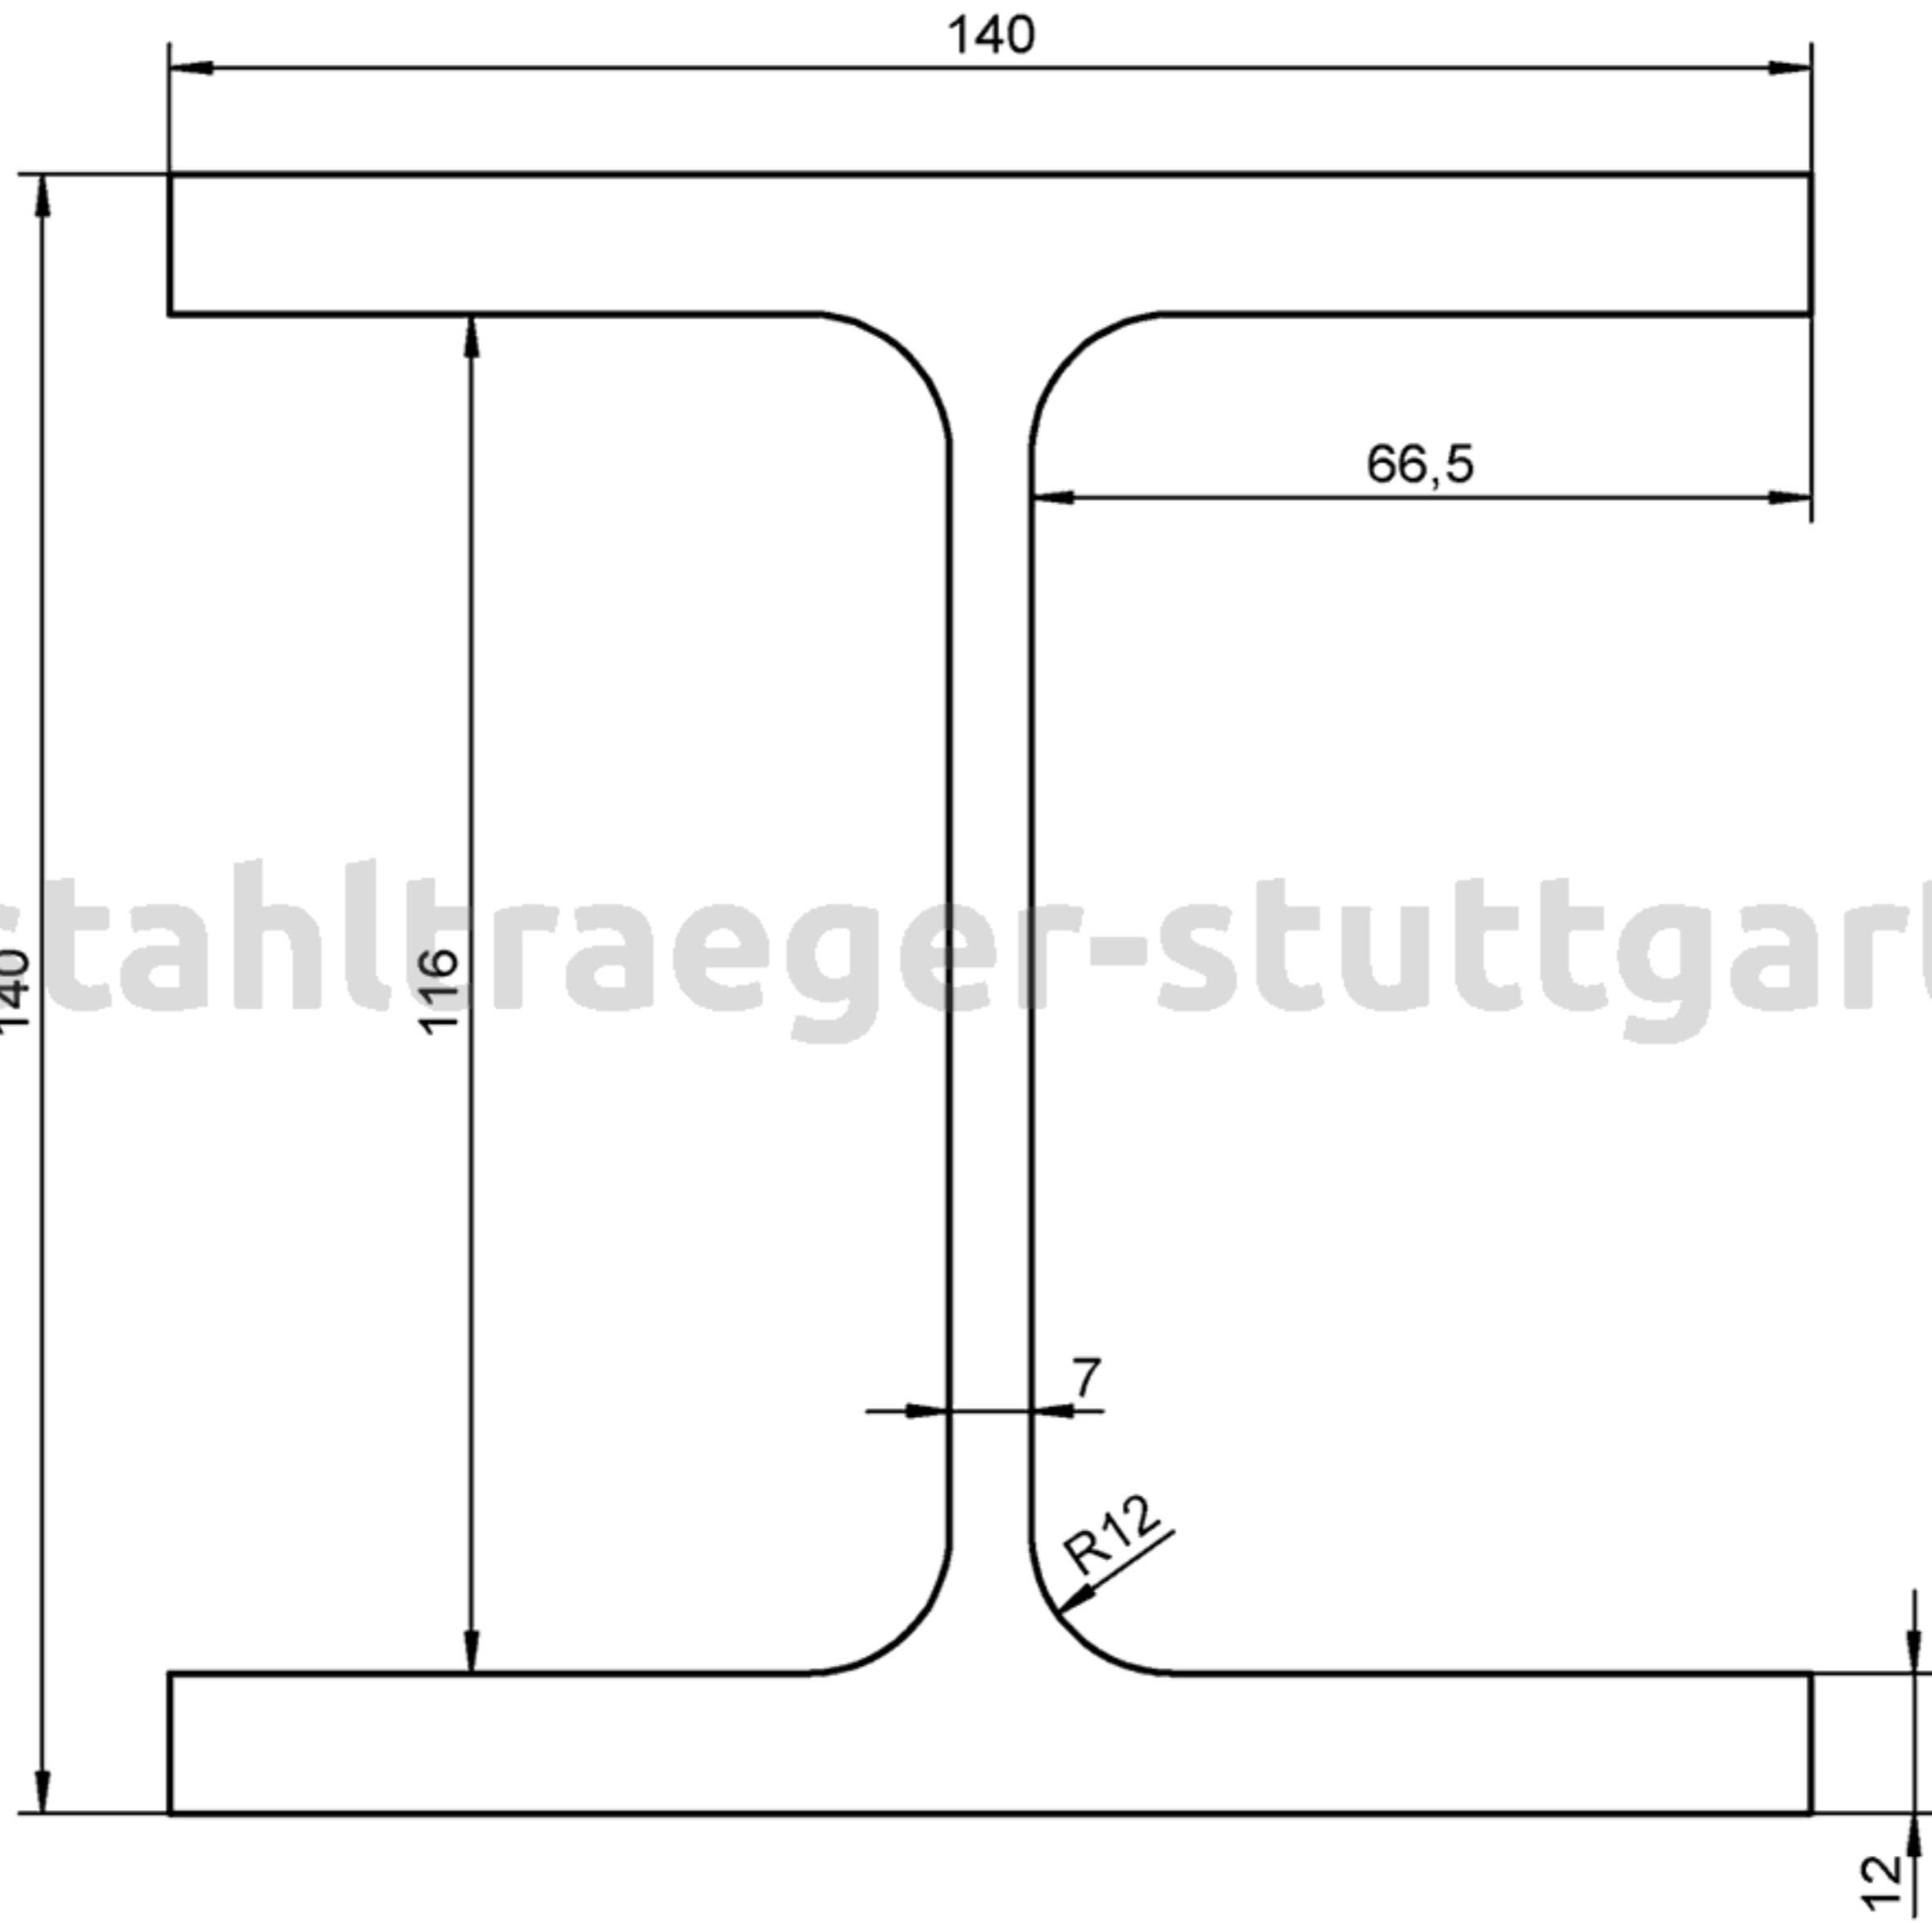

# HEB 140

Stahltraeger-stuttgart.de

34,5 kg/m