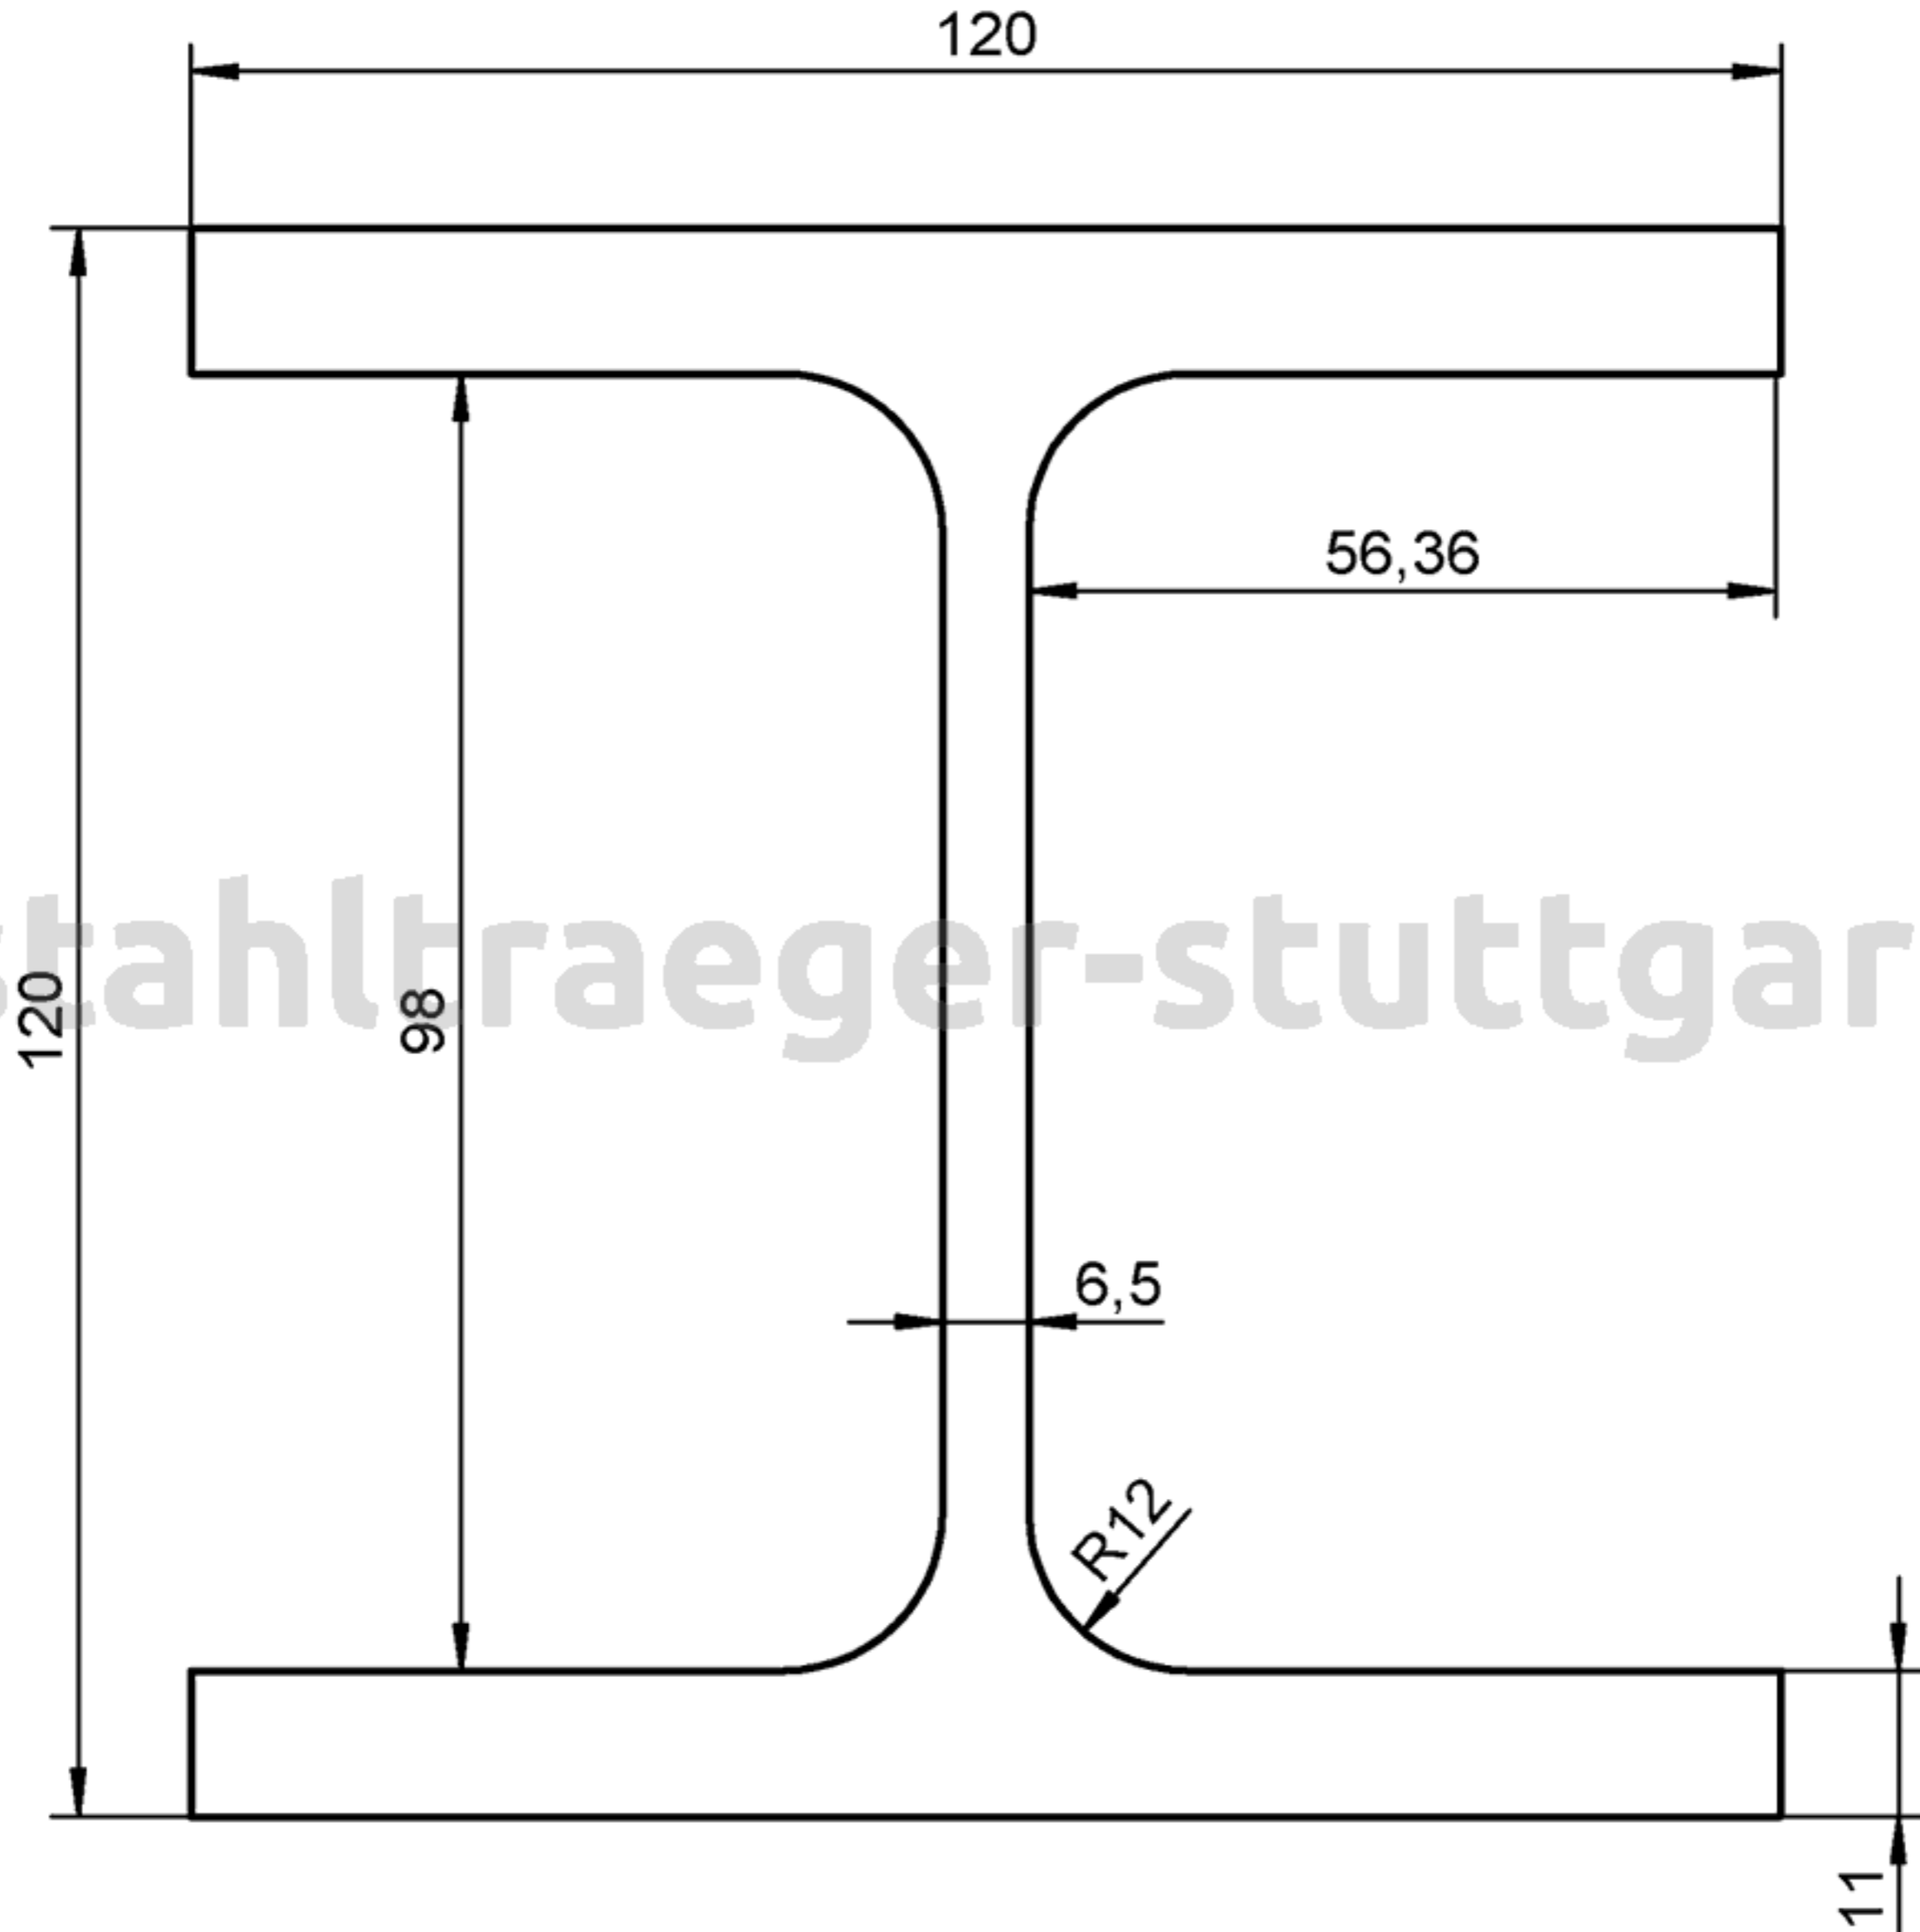

HEB 120

27,4 kg/m

stahltraeger-stuttgart.de