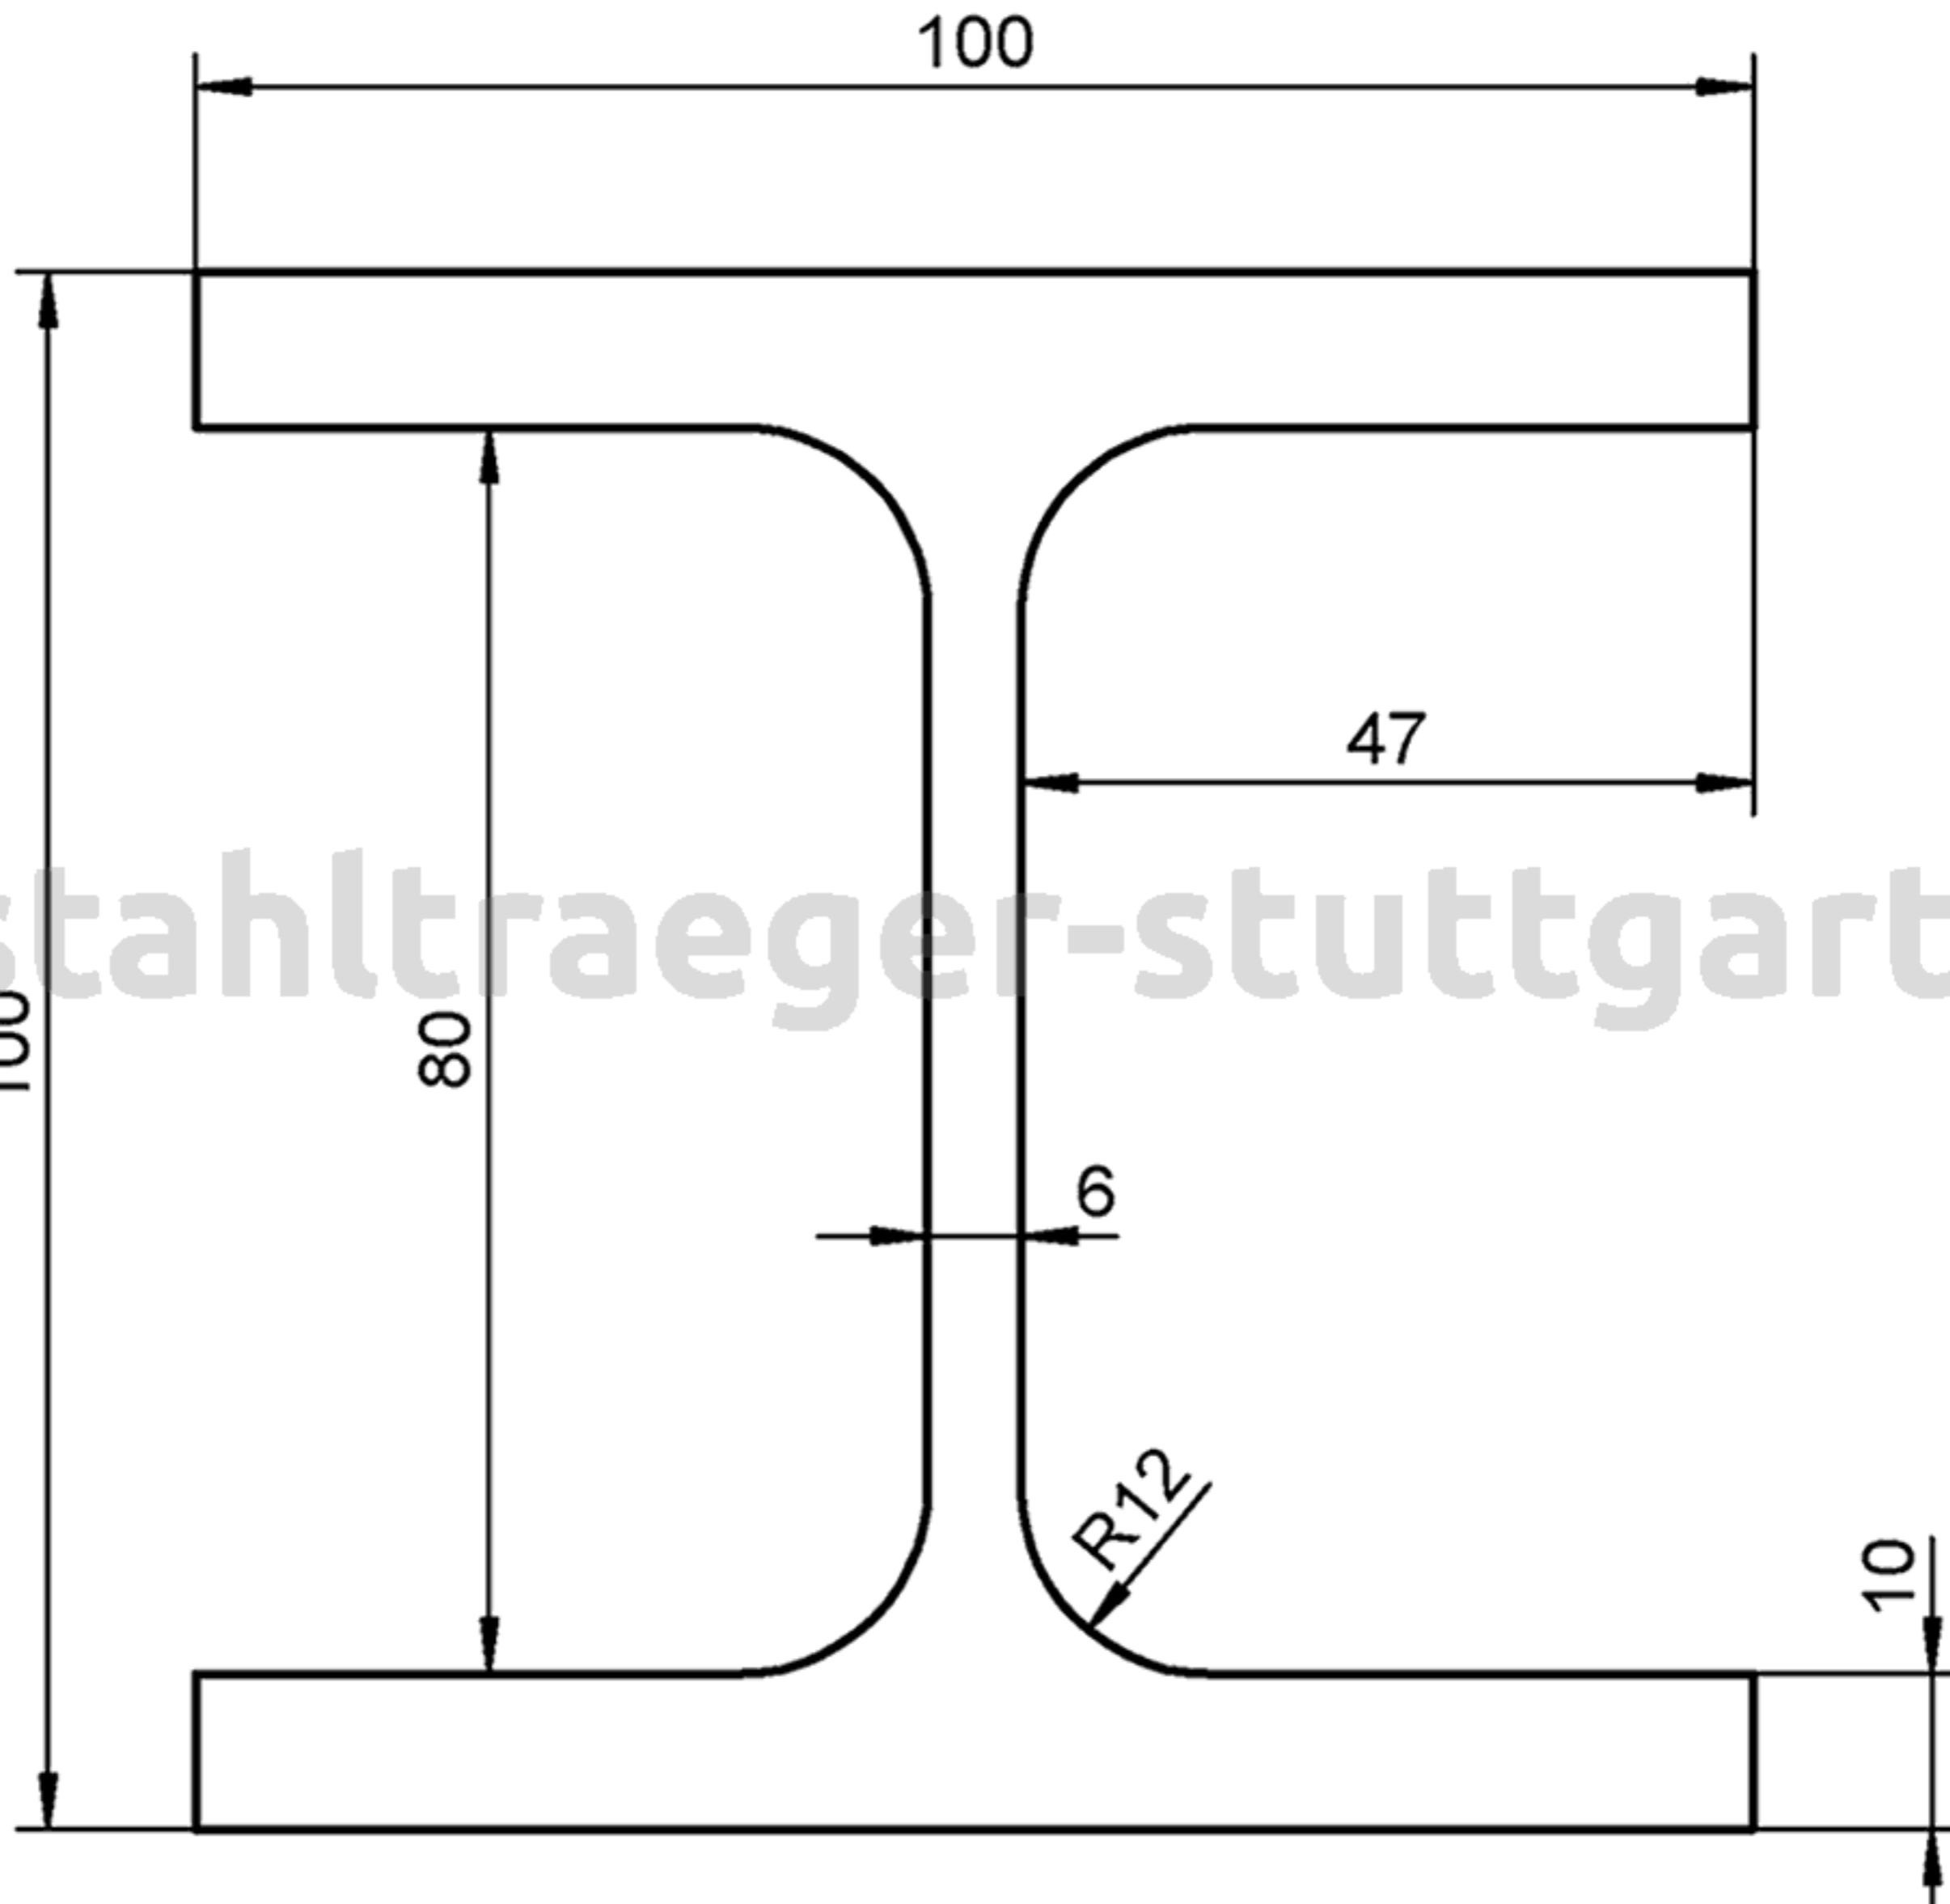

# HEB 100

20,9 kg/m

stahltraeger-stuttgart.de