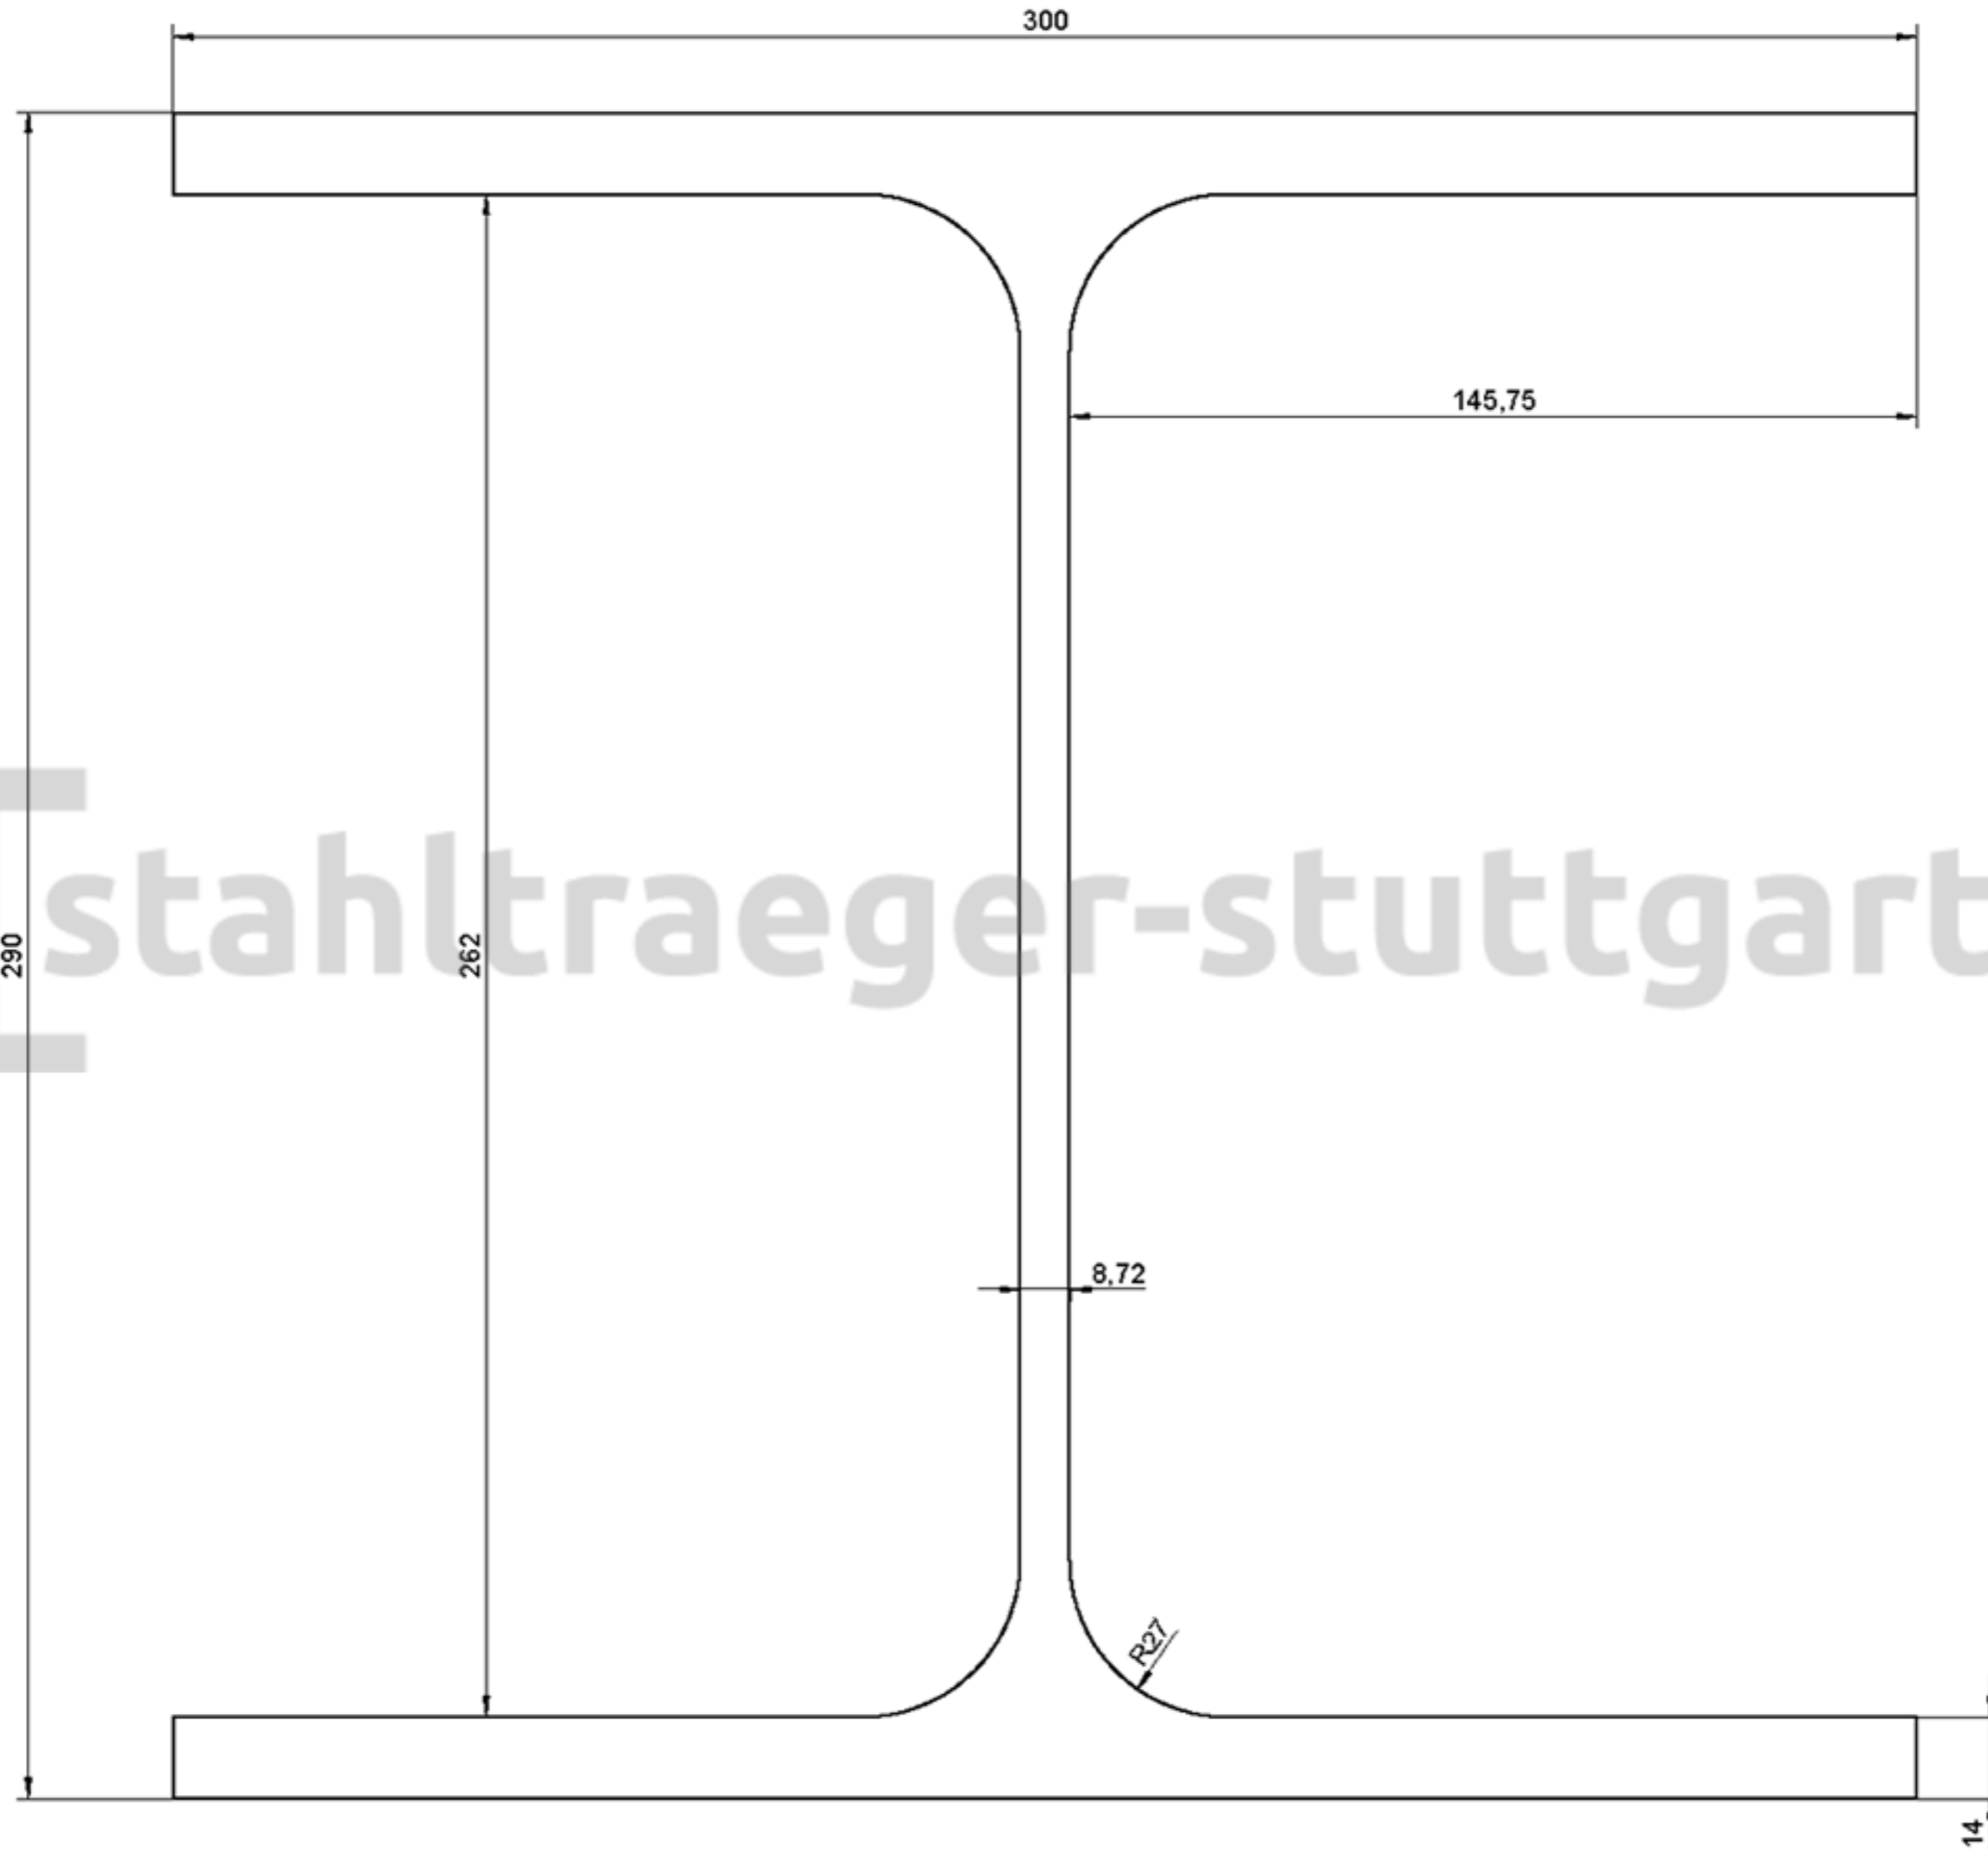

HEA 300

90 kg/m

stahltraeger-stuttgart.de